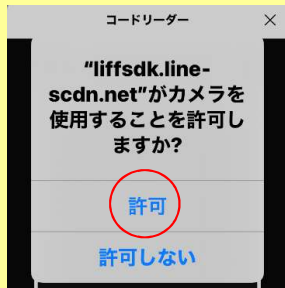

【問合せ先】川根本町役場 産業振興課 電話:0547-56-2226

一人で複数台分の値引きはできません。

割り勘の場合は、来店者一人当りの支払い金額が、値引条件を満たしていなければなりません。

①【川根本町公式LINE友だち登録の方法】

川根本町公式LINEページをすでに友だち登録済みの方はこの操作は不要です。

①ホーム画面の「友だち追加」をタップ

②「QRコード」をタップ

③QRコードを読み取る

川根本町公式LINE

④川根本町の画面が出てくるので「追加」をタップ

②【川根本町電子クーポンの使い方】

①川根本町公式LINEのメニューにある「クーポン」ボタンをタップ。

9月11日から開始予定

③電子クーポンは、来店した会計の時に利用できます。買物の会計をしてください。

④会計の合計額が、お店の対象金額以上であれば、クーポンが使えます。

⑤お店の人の案内に従いスマートフォン画面の「クーポンを使う」ボタンをタップ。

⑥カメラが起動します。お店の人の案内に従いお店（レジ）にあるQRコードを読み取る。

※このような画面が出たら許可をタップ

⑦クーポンが表示されます。お店の人に確認してもらい、「クーポンを利用する」ボタンをタップ。

クーポンを利用しますか？
クーポン名：〇〇〇〇商店
割引：税込〇〇〇〇円以上で
〇〇〇円値引
使用日：

※この操作は取り消せません。お店の人に確認してもらい操作してください。

キャンセル **クーポンを利用する**